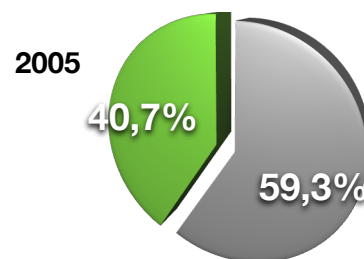

Clubs affiliés

	2005	2006	2007	2008	2009	2010
Nb de clubs affiliés	33	33	35	37	38	40
Création de club	Kreiz Breiz CNP	Morlaix AV	Camaret CAM Douarnenez A	0	AREA Lorient	Carnac YC Sarzeau ACRH
Cessation d'activité	association VP	GNET Goelo	0	0	0	0

Effectifs licenciés

	2005	2006	2007	2008	2009	2010	Taux accroissement 09 à 10
Nb de licences A	1 940	1 908	1 942	2 065	2 102	1 998	-4,95%
dont benjamin	64	52	52	59	76	65	-14,47%
dont minime	102	89	67	89	79	107	35,44%
dont cadet	130	123	131	112	123	115	-6,50%
dont junior	154	119	115	103	103	110	6,80%
dont senior B	107	95	112	123	105	77	-26,67%
dont senior A	1 383	1 430	1 465	1 579	1 616	1 524	-5,69%
Nb de licences U	190	158	107	78	67	50	-25,37%
Nb de licences D	258	316	321	299	292	202	-30,82%
Total des licences A, U, D	2 388	2 382	2 370	2 442	2 461	2 250	-8,57%
Nb de titres scolaire	678	1 164	1 122	1 078	1 670	1 473	-11,80%
Nb de titres initiation	400	700	350	600	200	400	100,00%
Total pratiquants	3 466	4 246	3 842	4 120	4 331	4 123	-4,80%

Répartition par sexe des licenciés A.U.D. en 2005 et en 2010