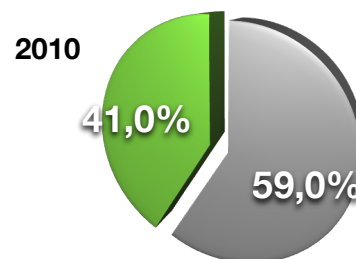

Clubs affiliés

	2005	2006	2007	2008	2009	2010
Nb de clubs affiliés	33	33	35	37	38	40
Création de club	Kreiz Breiz CNP	Morlaix AV	Camaret CAM Douarnenez A	0	AREA Lorient	Carnac YC Sarzeau ACRH
Cessation d'activité	association VP	GNET Goelo	0	0	0	0

Effectifs licenciés

	2005	2006	2007	2008	2009	2010	Taux accroissement 09 à 10
Nb de licences A	1 940	1 908	1 942	2 065	2 102	1 998	-4,95%
dont benjamin	64	52	52	59	76	65	-14,47%
dont minime	102	89	67	89	79	107	35,44%
dont cadet	130	123	131	112	123	115	-6,50%
dont junior	154	119	115	103	103	110	6,80%
dont senior B	107	95	112	123	105	77	-26,67%
dont senior A	1 383	1 430	1 465	1 579	1 616	1 524	-5,69%
Nb de licences U	190	158	107	78	67	50	-25,37%
Nb de licences D	258	316	321	299	292	202	-30,82%
Total des licences A, U, D	2 388	2 382	2 370	2 442	2 461	2 250	-8,57%
Nb de titres scolaire	678	1 164	1 122	1 078	1 670	1 473	-11,80%
Nb de titres initiation	400	700	350	600	200	400	100,00%
Total pratiquants	3 466	4 246	3 842	4 120	4 331	4 123	-4,80%

Répartition par sexe des licenciés A.U.D. en 2005 et en 2010