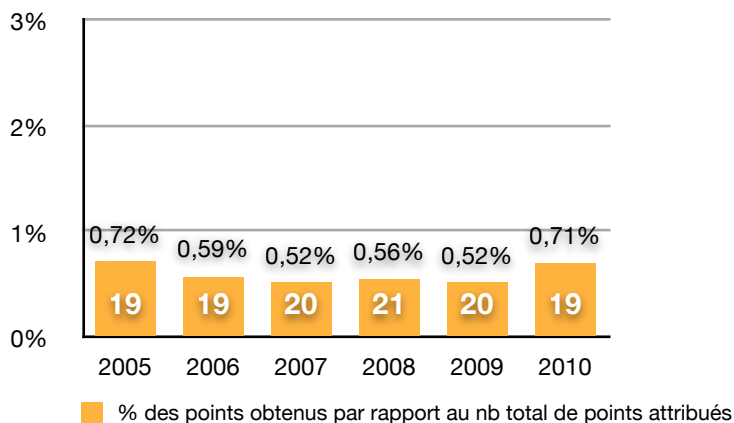

Répartition par sexe des licenciés A.U.D. en 2005 et en 2010

● Nb licenciés A, U, D homme
● Nb licenciés A, U, D femme

Nb licenciés A, U, D homme	1 417	1 425	1 389	1 400	1 431	1 328	-7,20%
Nb licenciés A, U, D femme	971	957	981	1 042	1 030	922	-10,49%

Évolution du nombre de licences et titres délivrés de 2005 à 2010

Évolution du nombre de licenciés A par catégorie d'âge de 2005 à 2010

COMPÉTITION

Rang sportif de la ligue au classement des clubs
calculé sur les points sportifs cumulés par les clubs