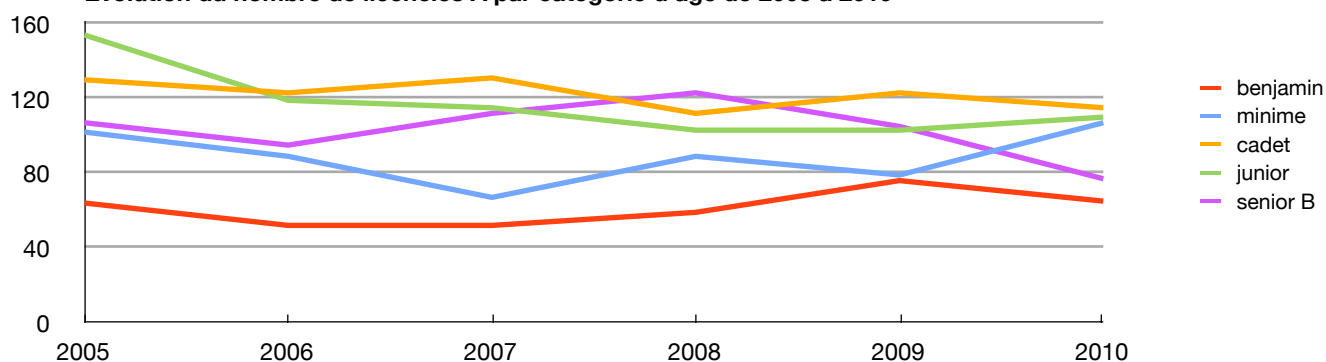

Effectifs licenciés

	2005	2006	2007	2008	2009	2010	Taux accroissement 09 à 10
Nb de licences A	1 940	1 908	1 942	2 065	2 102	1 998	-4,95%
dont benjamin	64	52	52	59	76	65	-14,47%
dont minime	102	89	67	89	79	107	35,44%
dont cadet	130	123	131	112	123	115	-6,50%
dont junior	154	119	115	103	103	110	6,80%
dont senior B	107	95	112	123	105	77	-26,67%
dont senior A	1 383	1 430	1 465	1 579	1 616	1 524	-5,69%
Nb de licences U	190	158	107	78	67	50	-25,37%
Nb de licences D	258	316	321	299	292	202	-30,82%
Total des licences A, U, D	2 388	2 382	2 370	2 442	2 461	2 250	-8,57%
Nb de titres scolaire	678	1 164	1 122	1 078	1 670	1 473	-11,80%
Nb de titres initiation	400	700	350	600	200	400	100,00%
Total pratiquants	3 466	4 246	3 842	4 120	4 331	4 123	-4,80%

Répartition par sexe des licenciés A.U.D. en 2005 et en 2010

● Nb licenciés A, U, D homme
● Nb licenciés A, U, D femme

Nb licenciés A, U, D homme	1 417	1 425	1 389	1 400	1 431	1 328	-7,20%
Nb licenciés A, U, D femme	971	957	981	1 042	1 030	922	-10,49%

Évolution du nombre de licences et titres délivrés de 2005 à 2010

Évolution du nombre de licenciés A par catégorie d'âge de 2005 à 2010

COMPÉTITION

Rang sportif de la ligue au classement des clubs
calculé sur les points sportifs cumulés par les clubs