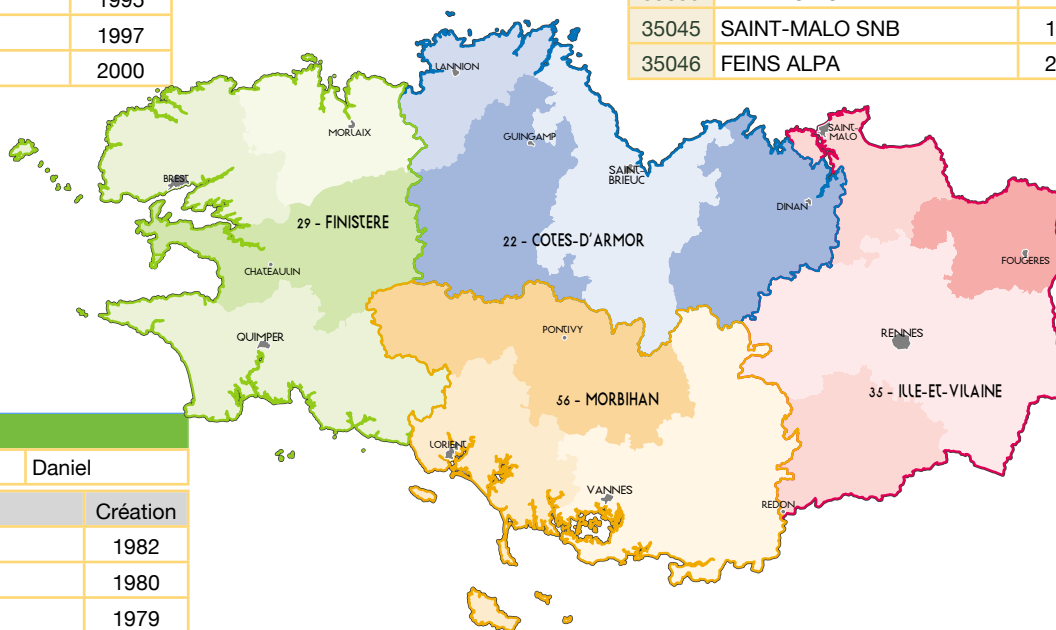

29 Finistère		
Président	GUENGANT	Daniel
N°club	Nom Club Abrégé	Création
29002	BREST AV	1982
29003	PLOUHINEC ACK	1980
29004	QUIMPER CA	1979
29009	PLOUGUERNEAU CA	1985
29010	CONCARNEAU AV	1985
29013	CARANTECOIS CA	1986
29015	CHATEAULIN AV	1987
29018	PLOUGASTEL-DAOULAS AV	1988
29019	SAINTE MARINE CA	1988
29020	BREST-IROISE YC	1988
29028	PLOUGONVELIN AV MER	1994
29042	TREGUNC A	2001
29043	SAINT POL YC	2001
29044	CONCARNEAU ASM	2002
29047	TREGUNC ASACC	2004
29049	MORLAIX AB	2006
29050	DOUARNENEZ A	2007
29051	CAMARET CAM	1999

56 Morbihan		
Président	MARIS	Antoine
N°club	Nom Club Abrégé	Création
56007	VANNES CA	1982
56011	AURAY AC	1986
56016	LORIENT CN	1987
56021	HENNEBONT AV	1989
56023	LORIENT A SCORFF	1991
56027	PLOERMEL CN	1994
56030	LORIENT PLL AV. DU TER	1995
56038	BELLE-ISLOIS A	1997
56052	L'AREA AVIRON PAYS DE	2009
56053	CARNAC YC	2010
56054	SARZEAU ACRH	2010