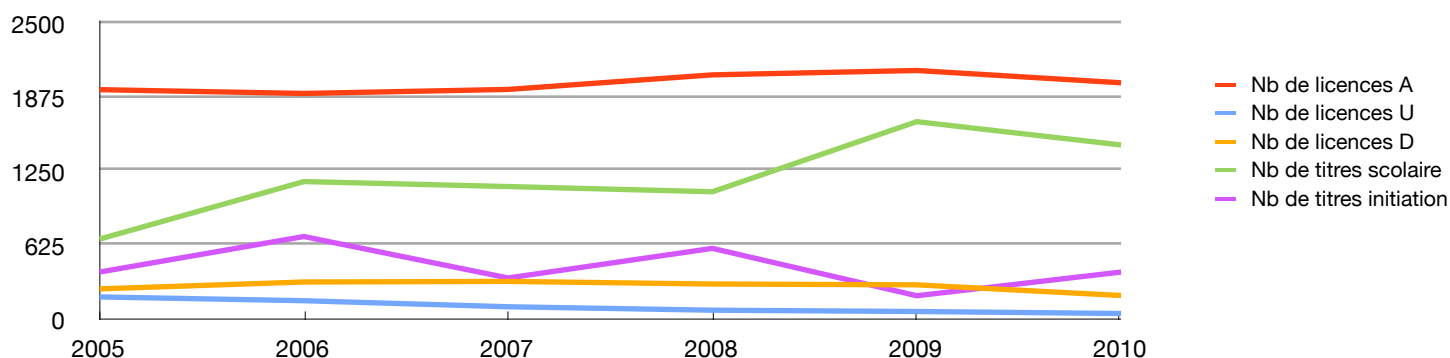

Clubs affiliés

	2005	2006	2007	2008	2009	2010
Nb de clubs affiliés	33	33	35	37	38	40
Création de club	Kreiz Breiz CNP	Morlaix AV	Camaret CAM Douarnenez A	0	AREA Lorient	Carnac YC Sarzeau ACRH
Cessation d'activité	association VP	GNET Goelo	0	0	0	0

Effectifs licenciés

	2005	2006	2007	2008	2009	2010	Taux accroissement 09 à 10
Nb de licences A	1 940	1 908	1 942	2 065	2 102	1 998	-4,95%
dont benjamin	64	52	52	59	76	65	-14,47%
dont minime	102	89	67	89	79	107	35,44%
dont cadet	130	123	131	112	123	115	-6,50%
dont junior	154	119	115	103	103	110	6,80%
dont senior B	107	95	112	123	105	77	-26,67%
dont senior A	1 383	1 430	1 465	1 579	1 616	1 524	-5,69%
Nb de licences U	190	158	107	78	67	50	-25,37%
Nb de licences D	258	316	321	299	292	202	-30,82%
Total des licences A, U, D	2 388	2 382	2 370	2 442	2 461	2 250	-8,57%
Nb de titres scolaire	678	1 164	1 122	1 078	1 670	1 473	-11,80%
Nb de titres initiation	400	700	350	600	200	400	100,00%
Total pratiquants	3 466	4 246	3 842	4 120	4 331	4 123	-4,80%

Répartition par sexe des licenciés A.U.D. en 2005 et en 2010

● Nb licenciés A, U, D homme
● Nb licenciés A, U, D femme

Nb licenciés A, U, D homme	1 417	1 425	1 389	1 400	1 431	1 328	-7,20%
Nb licenciés A, U, D femme	971	957	981	1 042	1 030	922	-10,49%

Évolution du nombre de licences et titres délivrés de 2005 à 2010

Évolution du nombre de licenciés A par catégorie d'âge de 2005 à 2010

COMPÉTITION

Rang sportif de la ligue au classement des clubs
calculé sur les points sportifs cumulés par les clubs