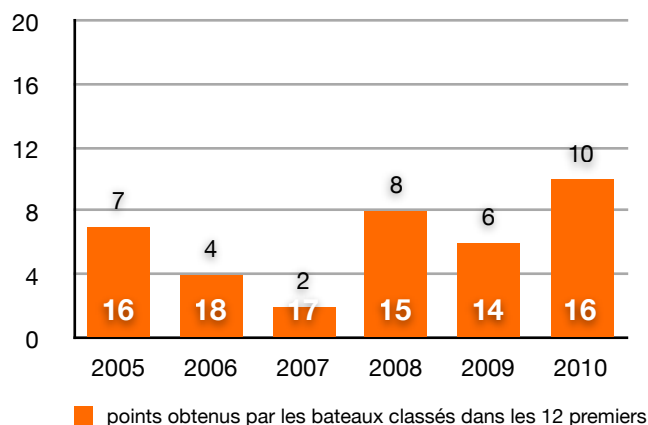

Classement Coupe de France MAIF
classement non officiel